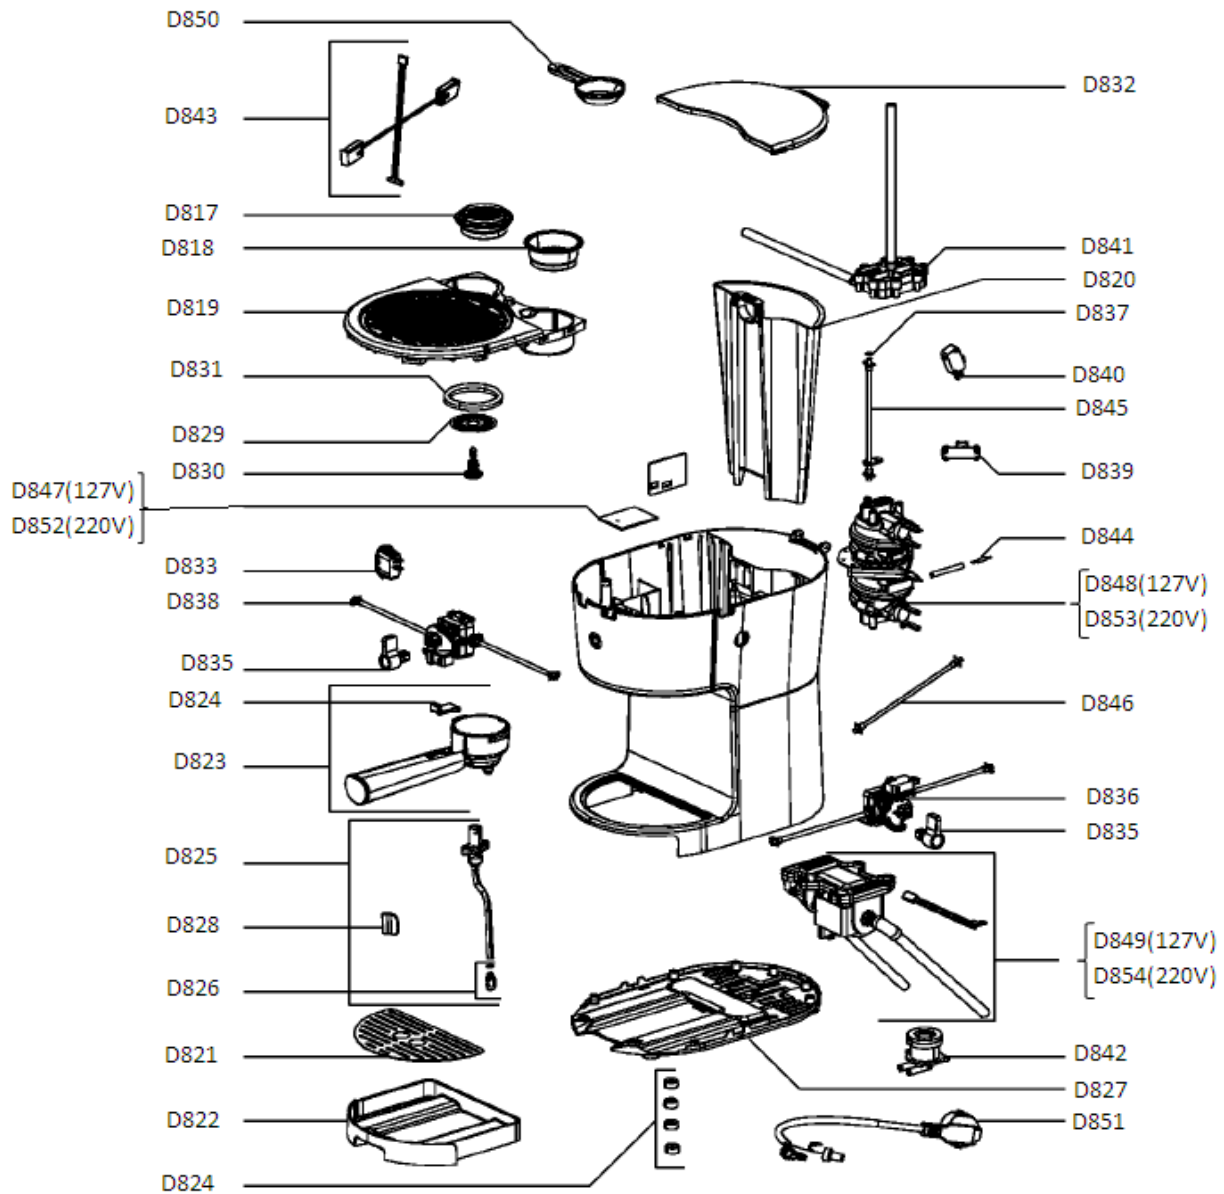

EX3208B1(127V)

EX3208B2(220V)

CREATION :	02/06/2011	PAGE	COUNTRY	FAMILY
EDITION :	02/06/2011	1/2	BR	XI

Lista de Itens:

Código	Quantidade	Descrição
D817	1	FILTRO PQ CAEX
D818	1	FILTRO GRANDE CAEX
D819	1	CAPO CAEX
D820	1	RESERVATORIO AGUA CAEX
D821	1	GRELHA DEPOSITO CAEX
D822	1	DEPOSITO CAEX
D823	1	PORTA FILTRO CAEX
D824	1	TRAVA CACHIMBO CAEX
D825	1	CJ.TUBO VAPOR CAEX
D826	1	PONTA VAPOR CAEX
D827	1	FUNDO CAEX
D828	1	PEGA TUBO VAPOR CAEX
D829	1	GRELHA CAEX
D830	1	VALVULA MOLA E PARAFUSO
D831	1	VEDACAO
D832	1	TAMPA DEPÓSITO
D833	1	INTERRUPTOR CAEX
D834	4	PES
D835	2	BOTAO CAEX
D836	1	VALV E INTERRUP VAP CAEX
D837	1	O-RING CAEX
D838	1	VALV E INTERRUP CAEX
D839	1	CONECTOR T
D840	1	INTERRUPTOR CAEX
D841	1	CONDENSADOR CAEX
D842	1	VALVULA DEP AGUA
D843	1	LUZ PILOTO CAEX
D844	1	FUSIVEL CAEX
D845	1	TUBO 130MM+VEDACAO
D846	1	TUBO 130MM
D847	1	PLC ELET 127V CAEX
D852	1	PCB ELET 220V CAEX
D848	1	TERMOBLOCO 127V CAEX
D853	1	TERMOBLOCO 220V CAEX
D849	1	BOMBA 127V CAEX
D854	1	BOMBA 220V CAEX
D850	1	COLHER CAEX
D851	1	CORDAO C/PLUG CAEX