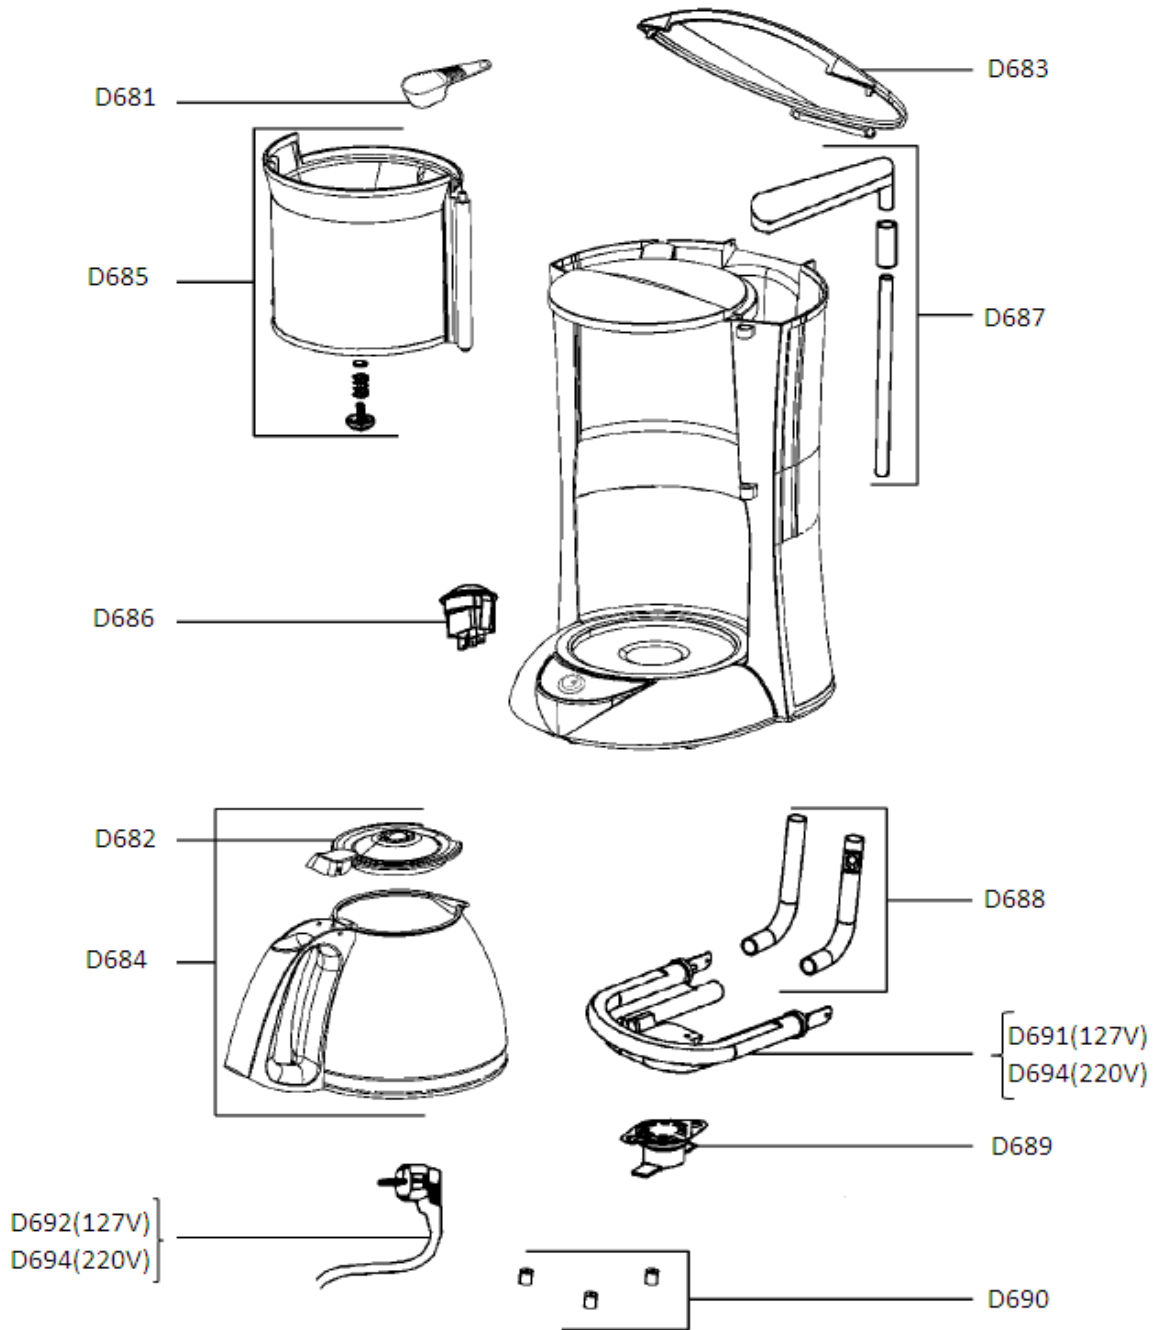

CM210551(127V)

CM210550(220V)

CREATION :	15/03/2011	PAGE	COUNTRY	FAMILY
EDITION :	15/03/2011	1/2	BR	XI

Lista de Itens:

Código	Quantidade	Descrição
D681	1	COLHER CAFI
D682	1	TAMPA JARRA CAFI
D683	1	TAMPA DEPOSITO CAFI
D684	1	JARRA COMPLETA
D685	1	PORTA FILTRO CAFI
D686	1	INTERRUPTOR CAFI
D687	1	DIFUSOR + TUBO CAFI
D688	1	KIT TUBOS SILICONE CAFI
D689	1	TERMOSTATO CAFI
D690	1	PES
D691	1	RESISTENCIA E FUSIVEL CAFI
D694	1	RESISTENCIA + FUSIVEL 220V
D692	1	CORDAO C/PLUG 127V
D693	1	CORDAO C/PLUG 220V

CREATION :	15/03/2011	PAGE	COUNTRY	FAMILY
EDITION :	15/03/2011	2/2	BR	XI